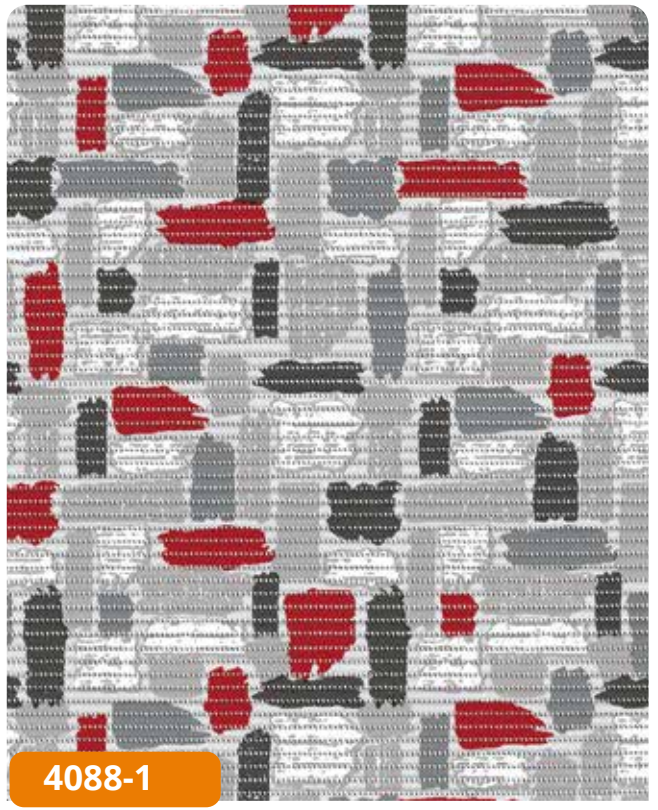

Pro-Tex

AQUA MAT[®]

NEU

4093-1

4093-2

4090-1

4088-1

4086-1