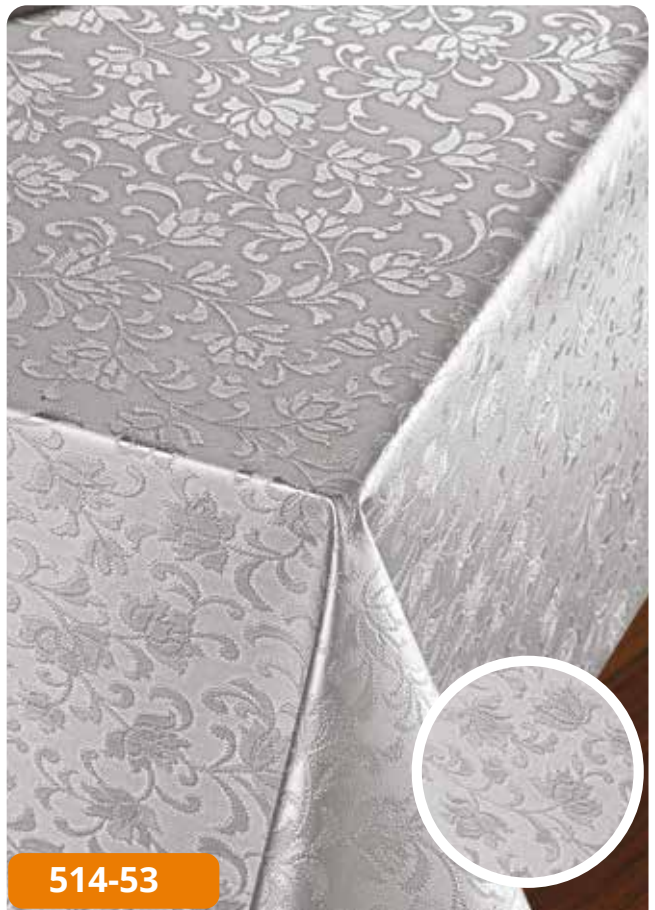

GEPRÄGTE WARE

WARENTRÄGER

Rollen Anzahl	22 Rollen
Höhe	175cm
Breite	155cm
Tiefe	52cm

MIT SCHNEIDEVORRICHTUNG

Pro-Tex

Holiday Specials

1187-1

Wird auf Nachfrage bestellt