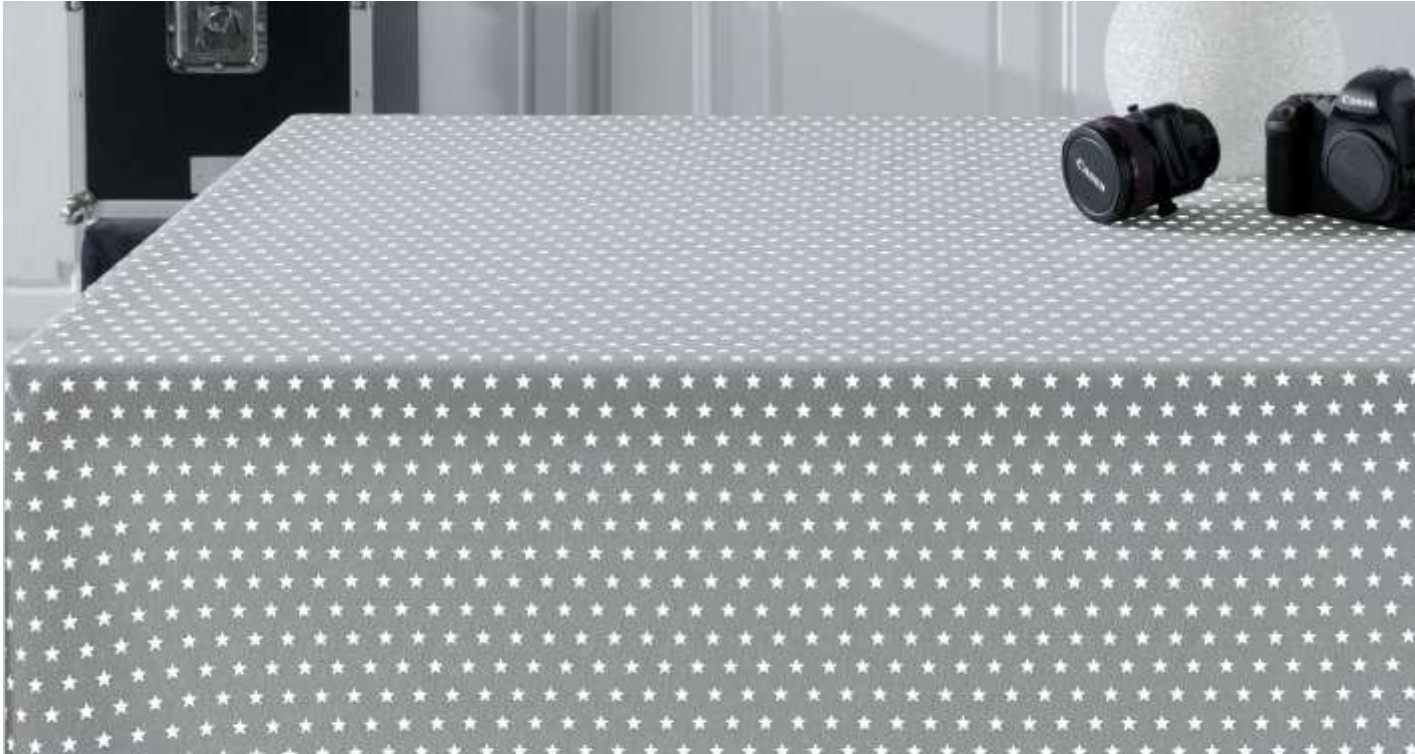

Mattisse Granate

composition: 50%PO 50%CC
largo/length: 25 mt
ancho/width: 1.40/1.60 mt

Design-Nr.
230-01

Engor Blanco

composition: 50%PO 50%CC
largo/length: 25 mt
ancho/width: 1.40/1.60

Design-Nr.
240-01

Hopper Blanco